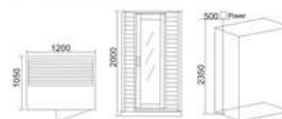

KB-1036 铁杉木
1800x1050x2000mm
可非标订做