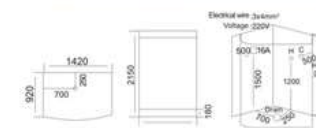

配置功能

- 电脑控制面板
- 蒸汽浴 3KW
- 收音机
- 外接CD
- 温度显示/调节
- 时间显示/调节
- 排气扇
- 照明灯
- 背部针刺按摩
- 顶部花洒
- 滑动花洒
- 功能转换
- 冲凉水力按摩
- 防溢保护
- 背部按摩

Configured Functions

- Computerized control panel
- Steam bath 3KW
- Radio
- CD connection
- Temperature indication/adjustment
- Time indication/adjustment
- Exhaust fan
- Illuminating lamp
- Back acupuncture massage
- Top shower
- Movable shower
- Functional changeover
- Water pressure massage
- Overflow protection
- Back massage

配置功能

- 电脑控制面板
- 蒸汽浴 3KW
- 收音机
- 外接CD
- 温度显示/调节
- 时间显示/调节
- 排气扇
- 照明灯
- 背部针刺按摩
- 顶部花洒
- 滑动花洒
- 功能转换
- 防溢保护
- 背部按摩

Configured Functions

- Computerized control panel
- Steam bath 3KW
- Radio
- CD connection
- Temperature indication/adjustment
- Time indication/adjustment
- Exhaust fan
- Illuminating lamp
- Back acupuncture massage
- Top shower
- Movable shower
- Functional changeover
- Overflow protection
- Back massage

配置功能

- 电脑控制面板
- 蒸汽浴 3KW
- 收音机
- 外接CD
- 温度显示/调节
- 时间显示/调节
- 排气扇
- 照明灯
- 背部针刺按摩
- 顶部花洒
- 滑动花洒
- 功能转换
- 冲凉水力按摩
- 防溢保护
- 背部按摩

Configured Functions

- Computerized control panel
- Steam bath 3KW
- Radio
- CD connection
- Temperature indication/adjustment
- Time indication/adjustment
- Exhaust fan
- Illuminating lamp
- Back acupuncture massage
- Top shower
- Movable shower
- Functional changeover
- Water pressure massage
- Overflow protection
- Back massage