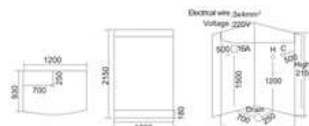

配置功能

- 电脑控制面板
- 蒸汽浴 4.5KW
- 收音机
- 外接CD
- 温度显示/调节
- 时间显示/调节
- 排气扇
- 照明灯
- 背部针刺按摩
- 顶部花洒
- 淋浴切换
- 功能切换
- 水压水力按摩
- 防溢保护
- 背部按摩

Configured Functions

- Computerized control panel
- Steam bath 4.5KW
- Radio
- CD connection
- Temperature indication/adjustment
- Time indication/adjustment
- Exhaust fan
- Illuminating lamp
- Back acupuncture massage
- Top shower
- Movable shower
- Functional changover
- Water pressure massage
- Overflow protection
- Back massage