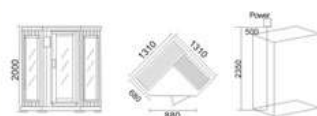

KB-1002 铁杉木
1310x1310x2000mm
可非标订做

配置功能	Configured Functions
电脑控制面板	The computer control panel
出入口风口	In and out of tuyere
温度调节	Temperature control
时间调节	Time to adjust
灯光	Light
电源箱	Power box
远红外线碳板	Far infrared ray carbon plate
电源线	Power cord
合页铰链	Marbles hinges
桑拿门	Sauna door
拉手	Shake handshandle
纯铜搭扣	Pure copper buckles
座凳	Stool
地台板	Floor
墙身板	Wallboard
FM收音	FM radio