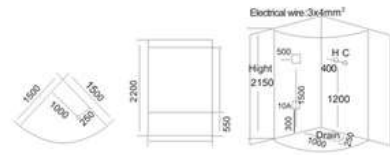

KB-801 TV DVD
1400x1400x2200mm
1500x1500x2200mm
1650x1650x2200mm