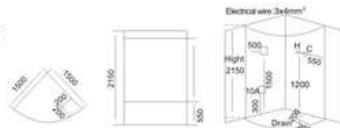

KB-810
1500x1500x2150mm