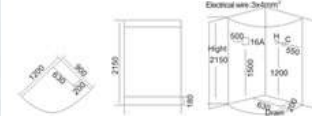

KB-814
1200x900x2150mm
左右裙 Left/Right Skirt

配置功能

- 电脑控制面板
- 蒸汽浴 3KW
- 收音机
- 外接CD
- 温度显示/调节
- 时间显示/调节
- 排气扇
- 照明灯
- 背部针刺按摩
- 顶部花洒
- 滑动花洒
- 功能转换
- 防溢保护
- 背部按摩

Configured Functions

- Computerized control panel
- Steam bath 3KW
- Radio
- CD connection
- Temperature indication/adjustment
- Time indication/adjustment
- Exhaust fan
- Illuminating lamp
- Back acupuncture massage
- Top shower
- Movable shower
- Functional changeover
- Overflow protection
- Back massage