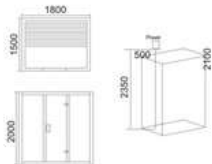

配置功能	Configured Functions
木桶	Wooden Barrel
木勺	Wooden Scoop
沙漏	Sandglass
温度计	Thermometer
桑拿石	Sauna Stone
防爆灯	Anti-Explosive Lamp
桑拿炉	Sauna Oven

KB-1030 白松木
3000x1500x2100mm
可非标订做

KB-1033 铁杉木
1800x1500x2000mm
可非标订做