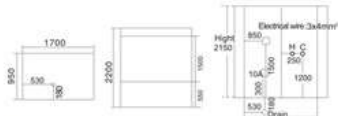

KB-888 浴缸带瀑布
1700x950x2200mm-单人
1700x1250x2200mm-双人

配置功能

- 电脑控制面板
- 蒸汽浴 4.5KW
- 收音机
- 外接CD
- 温度显示/调节
- 时间显示/调节
- 排气扇
- 照明灯
- 背部针刺按摩
- 顶部花洒
- 滑动花洒
- 功能转换
- 冲浴水力按摩
- 防溢保护
- 背部按摩

Configured Functions