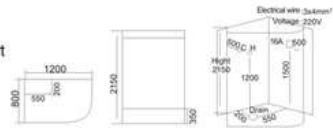

KB-805
1200x900x2200mm

KB-806
1200x800x2150mm
左右裙 Left/Right Skirt

KB-807
1000x800x2150mm
1200x800x2150mm
1200x900x2150mm
左右弧 Left/Right Arc

KB-811 TV DVD
1600x900x2150mm
左右裙 Left/Right Skirt

配置功能

电脑控制面板
蒸汽浴 4.5KW
收音机
外接CD
温度显示/调节
时间显示/调节
排气扇
照明灯
背部针刺按摩
顶部花洒
活动花洒
功能转换
冲浪水力按摩
防烫保护
背部按摩
12寸TV DVD