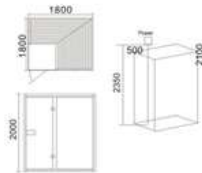

KB-1039 铁杉木
1800x1800x2000mm
可非标订做

配置功能 Configured Functions

木桶	Wooden Barrel
木勺	Wooden Scoop
沙漏	Sandglass
温度计	Thermometer
桑拿石	Sauna Stone
防爆灯	Anti-Explosive Lamp
桑拿炉	Sauna Oven