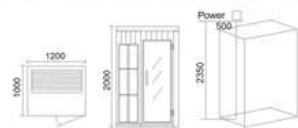

KB-1014 铁杉木
1200x1000x2000mm
可非标订做