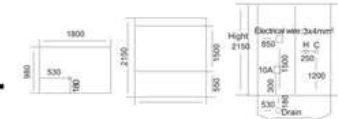

KB-819
1400x900x2150mm
1800x980x2150mm

配置功能	Configured Functions
智能触摸式大液晶显示屏	Smart touch-large LCD screen
蒸汽浴 3KW	Steam bath 3KW
收音机	Radio
外接CD	CD connection
温度显示/调节	Temperature indication/adjustment
时间显示/调节	Time indication/adjustment
排气扇	Exhaust fan
照明灯	Illuminating lamp
背部针刺按摩	Back acupuncture massage
顶部花洒	Top shower
活动花洒	Movable shower
功能转换	Functional changeover
冲浪水力按摩	Water pressure massage
防溢保护	Overflow protection
背部按摩	Back massage