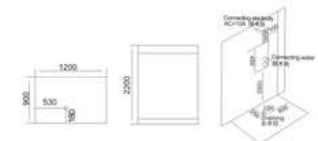

KB-805A
1200x900x2200mm

配置功能

多功能电脑板
蒸汽浴 3KW
收音机
外接CD
温度显示/调节
时间显示/调节
排气扇
照明灯
背部针刺按摩
顶部花洒
滑动花洒
功能转换
防溢保护
背部按摩
关机后自动杀菌

Configured Functions

Multi-function computer plank
Steam bath 3KW
Radio
CD connection
Temperature indication/adjustment
Time indication/adjustment
Exhaust fan
Illuminating lamp
Back acupuncture massage
Top shower
Movable shower
Functional changeover
Overflow protection
Back massage
Disinfect automatically after shut down