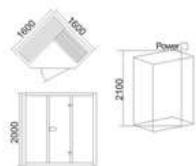

KB-1034 铁杉木
1600x1600x2000mm
可非标订做