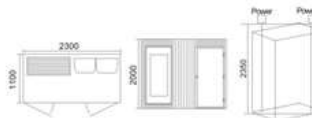

配置功能	Configured Functions
木桶	Wooden Barrel
木勺	Wooden Scoop
沙漏	Sandglass
温度计	Thermometer
桑拿石	Sauna Stone
防爆灯	Anti-Explosive Lamp
桑拿炉	Sauna Oven

配置功能	Configured Functions
木桶	Wooden Barrel
木勺	Wooden Scoop
沙漏	Sandglass
温度计	Thermometer
桑拿石	Sauna Stone
防爆灯	Anti-Explosive Lamp
桑拿炉	Sauna Oven