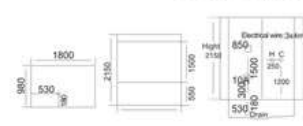

Configured Functions

KB-817-1
1800x980x2150mm