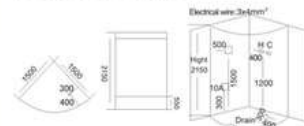

KB-816-1
1500x1500x2150mm