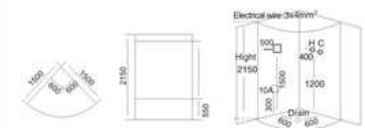

KB-838 TV DVD
1500x1500x2150mm

配置功能	Configured Functions
智能触摸式大液晶显示屏	Smart touch-large LCD screen
蒸汽浴 4.5KW	Steam bath 4.5KW
收音机	Radio
外接CD	CD connection
温度显示/调节	Temperature indication/adjustment
时间显示/调节	Time indication/adjustment
排气扇	Exhaust fan
照明灯	Illuminating lamp
背部针刺按摩	Back acupuncture massage
顶部花洒	Top shower
活动花洒	Movable shower
功能转换	Functional changeover
冲凉水力按摩	Water pressure massage
防溢保护	Overflow protection
背部按摩	Back massage
15寸TV防水DVD	15 inch waterproof TV DVD