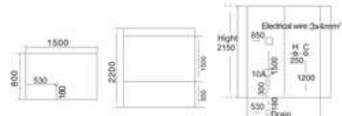

KB-888-1 一体缸
1500x800x2200mm
1600x800x2200mm
1700x800x2200mm

配置功能

- 电脑控制面板
- 蒸汽浴 4.5KW
- 收音机
- 外接CD
- 温度显示/调节
- 时间显示/调节
- 排气扇
- 照明灯
- 背部针刺按摩
- 顶部花洒
- 滑动花洒
- 功能转换
- 冲浴水力按摩
- 防溢保护
- 背部按摩

Configured Functions