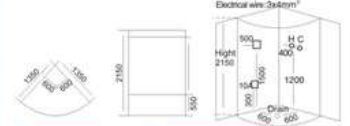

KB-842 TV DVD
1350x1350x2150mm

配置功能	Configured Functions
蒸汽发生器功率 3KW	Power rating of steam generator 3KW
兼容的电器标准	Compatible electricity standard
110V/220V, 50Hz/60Hz	110V/220V, 50Hz/60Hz
顶灯	Overhead light
顶喷	Overhead shower
排气扇	Ventilation fan
扬声器	Loudspeaker
可升降花洒	Hand shower with slid bar
电脑控制面板	Computerized control panel
功能转换开关	Function changer switch
冷热水调节	Cold/Hot water control switch
针刺喷嘴	Acupuncture massage jets(6个)
置物架	Layer rack
液晶电视	LCD TV
DVD	DVD
足部按摩器	Foot massage
蒸汽盒	Steam Box
装饰背光灯	LED light
钢化玻璃背板	Tempered Glass Backplane
亚克力底座	Acrylic shower tray
铝材框架	Aluminum frame
不锈钢门把手	Stainless steel door handles
蓝色钢化玻璃	Blue tempered glass
不锈钢支架	Stainless steel bracket
可调节螺丝脚	Adjusting screw
大理石踏板	Marble footboard
LED七彩灯	LED multicolor light