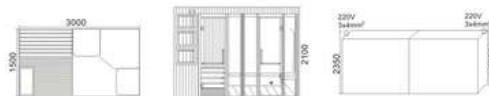

配置功能	Configured Functions
木桶	Wooden Barrel
木勺	Wooden Scoop
沙漏	Sandglass
温度计	Thermometer
桑拿石	Sauna Stone
防爆灯	Anti-Explosive Lamp
桑拿炉	Sauna Oven

配置功能	Configured Functions
木桶	Wooden Barrel
木勺	Wooden Scoop
沙漏	Sandglass
温度计	Thermometer
桑拿石	Sauna Stone
防爆灯	Anti-Explosive Lamp
桑拿炉	Sauna Oven