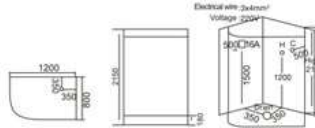

KB-805A
1200x900x2200mm

配置功能

多功能电脑板
蒸汽浴 3KW
收音机
外接CD
温度显示/调节
时间显示/调节
排气扇
照明灯
背部针刺按摩
顶部花洒
滑动花洒
功能转换
防溢保护
背部按摩
关机后自动杀菌

Configured Functions

Multi-function computer plank
Steam bath 3KW
Radio
CD connection
Temperature indication/adjustment
Time indication/adjustment
Exhaust fan
Illuminating lamp
Back acupuncture massage
Top shower
Movable shower
Functional changeover
Overflow protection
Back massage
Disinfect automatically after shut down

KB-805
1200x900x2200mm

KB-806
1200x800x2150mm
左右裙 Left/Right Skirt

KB-807
1000x800x2150mm
1200x800x2150mm
1200x900x2150mm
左右弧 Left/Right Arc

KB-811 TV DVD
1600x900x2150mm
左右裙 Left/Right Skirt

配置功能

电脑控制面板
蒸汽浴 4.5KW
收音机
外接CD
温度显示/调节
时间显示/调节
排气扇
照明灯
背部针刺按摩
顶部花洒
活动花洒
功能转换
冲浪水力按摩
防烫保护
背部按摩
12寸TV DVD