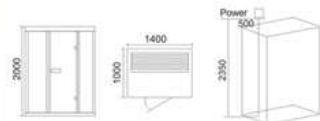

KB-1009 铁杉木
1400x1000x2000mm
可非标订做

配置功能	Configured Functions
电脑控制面板	The computer control panel
出入口风口	In and out of luyere
温度调节	Temperature control
时间调节	Time to adjust
灯光	Light
电源箱	Power box
远红外线碳板	Far infrared ray carbon plate
电源线	Power cord
合页铰链	Marbles hinges
桑拿门	Sauna door
拉手	Shake handshandle
纯铜搭扣	Pure copper buckles
座凳	Stool
地台板	Floor
墙身板	Wallboard
FM收音	FM radio