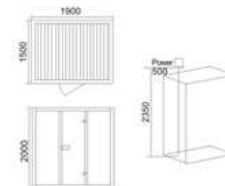

KB-1032 白松木
1900x1500x2000mm
可非标订做