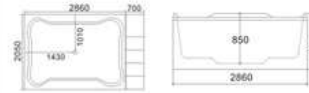

KB-206
3560x2050x1020mm