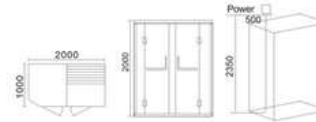

KB-1027 红松木
1200x1050x2000mm
可非标订做

KB-1023 白松木
1200x1000x2000mm
可非标订做

KB-1024 铁杉木
1200x900x2000mm
可非标订做

KB-1025 红松木
1300x1300x2000mm
可非标订做

KB-1028 红松木
2000x1000x2000mm
可非标订做

KB-1029 红松木
2000x1000x2000mm
可非标订做