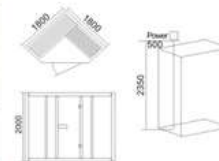

KB-1031 铁杉木
1800x1800x2000mm
可非标订做

配置功能	Configured Functions
木桶	Wooden Barrel
木勺	Wooden Scoop
沙漏	Sandglass
温度计	Thermometer
桑拿石	Sauna Stone
防爆灯	Anti-Explosive Lamp
桑拿炉	Sauna Oven