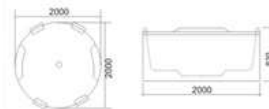

KB-201A TV
2000x2000x830mm

配置功能	Configured Functions
控制面板	Control Panel
2x1.0HP 冲浪泵	2x1.0HP Surfing Pump
冲浪大喷嘴10个	Large-size Nozzle for Surfing,10
冲浪细喷嘴24个	Small-size Nozzle for Surfing,24
总功率 6.8KW	Total power 6.8KW
回水3个	Drain,3
枕垫4个	Pillow,4
恒温器	Thermostat
电子杀菌器	Dosing Device
过滤器1套	Filter,1