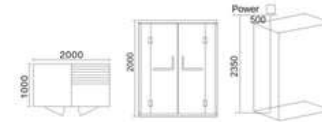

KB-1027 红松木
1200x1050x2000mm
可非标订做

KB-1023 白松木
1200x1000x2000mm
可非标订做

KB-1024 铁杉木
1200x900x2000mm
可非标订做

KB-1025 红松木
1300x1300x2000mm
可非标订做

KB-1028 红松木
2000x1000x2000mm
可非标订做

KB-1029 红松木
2000x1000x2000mm
可非标订做