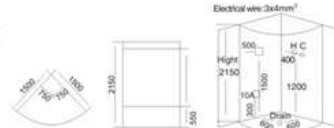

配置功能

电脑控制面板
蒸汽浴 4.5KW
收音机
外接CD
温度显示/调节
时间显示/调节
排气扇
照明灯
背部针刺按摩
顶部花洒
活动花洒
功能转换
冲浪水力按摩
防烫保护
背部按摩
12寸TV DVD

Configured Functions

Computerized control panel
Steam bath 4.5KW
Radio
CD connection
Temperature indication/adjustment
Time indication/adjustment
Exhaust fan
Illuminating lamp
Back acupuncture massage
Top shower
Movable shower
Functional changeover
Water pressure massage
Overflow protection
Back massage