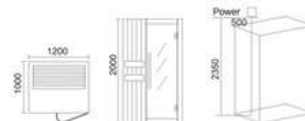

KB-1011 铁杉木
1200x1000x2000mm
可非标订做

配置功能	Configured Functions
电脑控制面板	The computer control panel
出入口风口	In and out of luyere
温度调节	Temperature control
时间调节	Time to adjust
灯光	Light
电源箱	Power box
远红外线碳板	Far infrared ray carbon plate
电源线	Power cord
合页铰链	Marbles hinges
桑拿门	Sauna door
拉手	Shake handshandle
纯铜搭扣	Pure copper buckles
座凳	Stool
地台板	Floor
墙身板	Wallboard
FM收音	FM radio