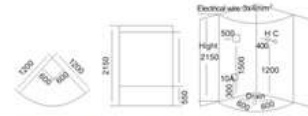

KB-810
1500x1500x2150mm

KB-810-1
1500x1500x2150mm

KB-811-1
1600x1100x2150mm

KB-811-2
1600x900x2150mm

KB-812
1200x1200x2150mm

配置功能

- 电脑控制面板
- 蒸汽浴 3KW
- 收音机
- 外接CD
- 温度显示/调节
- 时间显示/调节
- 排气扇
- 照明灯
- 背部针刺按摩
- 顶部花洒
- 滑动花洒
- 功能转换
- 冲凉水力按摩
- 防溢保护
- 背部按摩