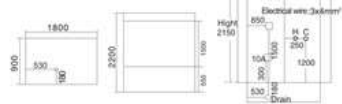

KB-889
1800x900x2200mm

配置功能

- 电脑控制面板
- 蒸汽浴 4.5KW
- 收音机
- 外接CD
- 温度显示/调节
- 时间显示/调节
- 排气扇
- 照明灯
- 背部针刺按摩
- 顶部花洒
- 滑动花洒
- 功能转换
- 冲浴水力按摩
- 防溢保护
- 背部按摩

Configured Functions