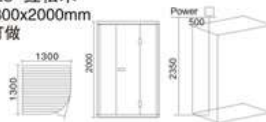

KB-1027 红松木
1200x1050x2000mm
可非标订做

KB-1023 白松木
1200x1000x2000mm
可非标订做

KB-1024 铁杉木
1200x900x2000mm
可非标订做

KB-1025 红松木
1300x1300x2000mm
可非标订做

KB-1028 红松木
2000x1000x2000mm
可非标订做

KB-1029 红松木
2000x1000x2000mm
可非标订做