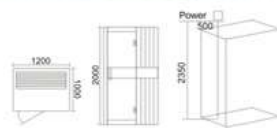

KB-1017 红松木
1500x1000x2000mm
可非标订做