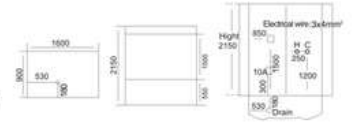

KB-805
1200x900x2200mm

KB-806
1200x800x2150mm
左右裙 Left/Right Skirt

KB-807
1000x800x2150mm
1200x800x2150mm
1200x900x2150mm
左右弧 Left/Right Arc

KB-811 TV DVD
1600x900x2150mm
左右裙 Left/Right Skirt

配置功能

电脑控制面板
蒸汽浴 4.5KW
收音机
外接CD
温度显示/调节
时间显示/调节
排气扇
照明灯
背部针刺按摩
顶部花洒
活动花洒
功能转换
冲浪水力按摩
防烫保护
背部按摩
12寸TV DVD