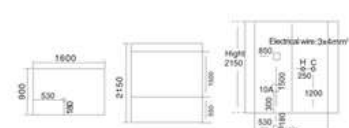

KB-810
1500x1500x2150mm

KB-810-1
1500x1500x2150mm

KB-811-1
1600x1100x2150mm

KB-811-2
1600x900x2150mm

KB-812
1200x1200x2150mm

配置功能

- 电脑控制面板
- 蒸汽浴 3KW
- 收音机
- 外接CD
- 温度显示/调节
- 时间显示/调节
- 排气扇
- 照明灯
- 背部针刺按摩
- 顶部花洒
- 滑动花洒
- 功能转换
- 冲凉水力按摩
- 防溢保护
- 背部按摩