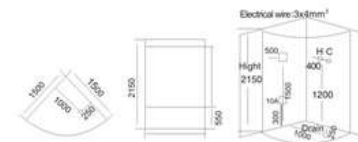

Main features:
Induction type IMD technical control
FM radio(Self-Select and self-locking)
Exhaust fan
Lamp/Back Light
Keyboard locking

KB-800 TV DVD
1500x1500x2150mm
1650x1650x2150mm

配置功能

智能触摸式大液晶显示屏
蒸汽浴 4.5KW
收音机
外接CD
温度显示/调节
时间显示/调节
排气扇
照明灯
背部针刺按摩
顶部花洒
活动花洒
功能转换
冲浪水力按摩
防溢保护
背部按摩
12寸防水DVD