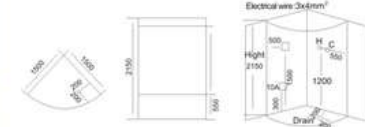

KB-837
1500x1500x2150mm

配置功能	Configured Functions
智能触摸式大液晶显示屏	Smart touch-large LCD screen
蒸汽浴 4.5KW	Steam bath 4.5KW
收音机	Radio
外接CD	CD connection
温度显示/调节	Temperature indication/adjustment
时间显示/调节	Time indication/adjustment
排气扇	Exhaust fan
照明灯	Illuminating lamp
背部针刺按摩	Back acupuncture massage
顶部花洒	Top shower
活动花洒	Movable shower
功能转换	Functional changeover
冲凉水力按摩	Water pressure massage
防溢保护	Overflow protection
背部按摩	Back massage