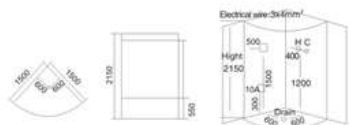

KB-818 TV DVD
1500x1500x2150mm

配置功能	Configured Functions
智能触摸式大液晶显示屏	Smart touch-large LCD screen
蒸汽浴 4.5KW	Steam bath 4.5KW
收音机	Radio
外接CD	CD connection
温度显示/调节	Temperature indication/adjustment
时间显示/调节	Time indication/adjustment
排气扇	Exhaust fan
照明灯	Illuminating lamp
背部针刺按摩	Back acupuncture massage
顶部花洒	Top shower
活动花洒	Movable shower
功能转换	Functional changeover
冲浪水力按摩	Water pressure massage
防溢保护	Overflow protection
背部按摩	Back massage
15寸TV防水DVD	15 inch waterproof TV DVD