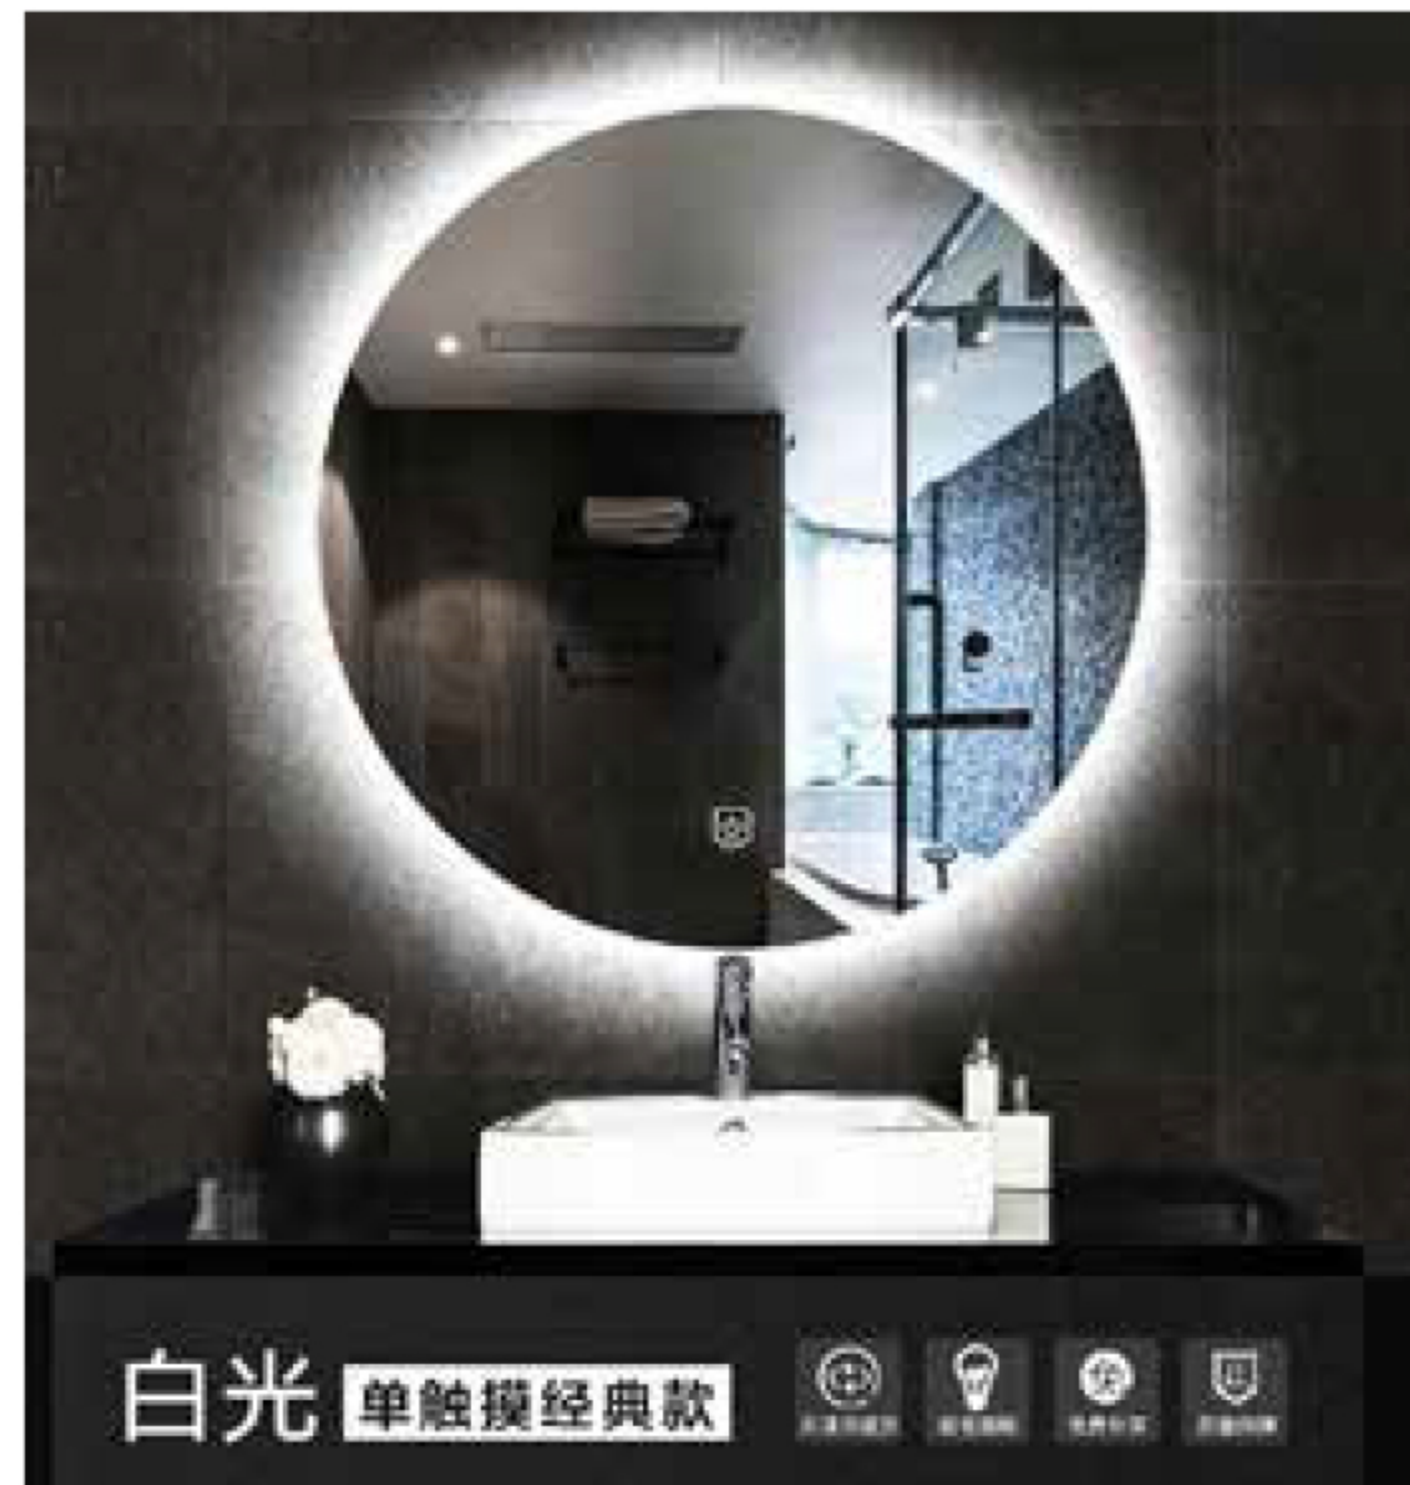

台面：高温陶瓷牛角盆（2360M）  
颜色：南美杉木 + 珍珠黑（单门双抽）

DB-8528

主柜：600x460x460mm  
镜柜：600x700x125mm  
材质：铝型材柜

台面：高温陶瓷牛角盆（2200M）  
颜色：南美杉木 + 珍珠黑（双门）

酒店工程非标智能镜

M1

M2

M3