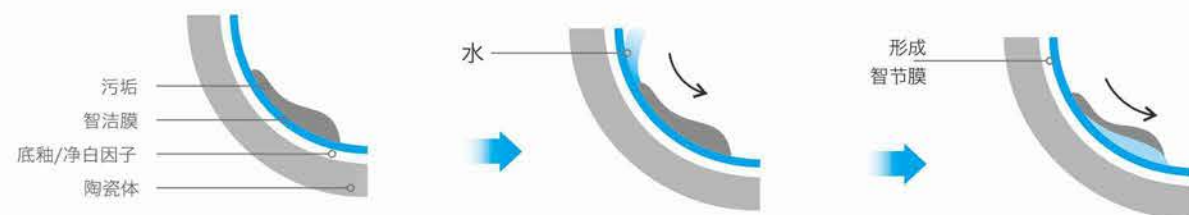

JJ-0802

Intelligent toilet
Size:760x435x930 mm
S-trap,300/400mm roughing-in

HK-768

Intelligent toilet
Size:720x390x460 mm
S-trap,300/400mm roughing-in

50MM ULTRA LARGE
DIAMETER PIPE

超大口径 50MM 管道

S型超大排污管道，采用国内最先进的管道加粗技术，超过行业标准30%，大大提高了坐便器的排污冲刷效果，不返流，不漏水，吸力强，全管道施釉，光滑细腻不挂污，杜绝堵塞；杜绝异味，排污更顺畅。

智洁银离子抗菌技术 ANTIMICROBIAL TECHNOLOGY

釉面采用欧洲先进的纳米自洁釉技术，在卫生瓷底釉表面覆盖一层光滑、持久性高的透明纳米自洁釉，再经过1200度以上高温烧制而成，其面釉细腻光亮平滑，污垢极难附着，非常容易清洁，能有效杜绝污垢堆积及黑斑的生成，且具有优异的耐磨、耐酸、耐热等性能；可常年如新，且非常易于清理。

健康卫浴的终洁防护

更宽 更清洁 更防堵

90% 防堵塞提升
30% 节水量提升
80% 洁净程度提升