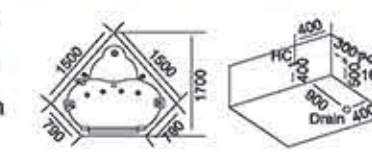

massage bathtub series