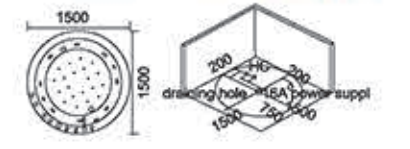

Model: 721

Size: 1800x1500x700mm 双人
1800x900x700mm 单人
左右裙 Left/Right Skirt

Model: 717

Size: 1860x1500x800mm 双人
1900x1150x750mm 单人
左右裙 Left/Right Skirt

Model: 751

Size: 1500x1500x600mm
1600x1600x600mm

按摩缸系列

massage bathtub series