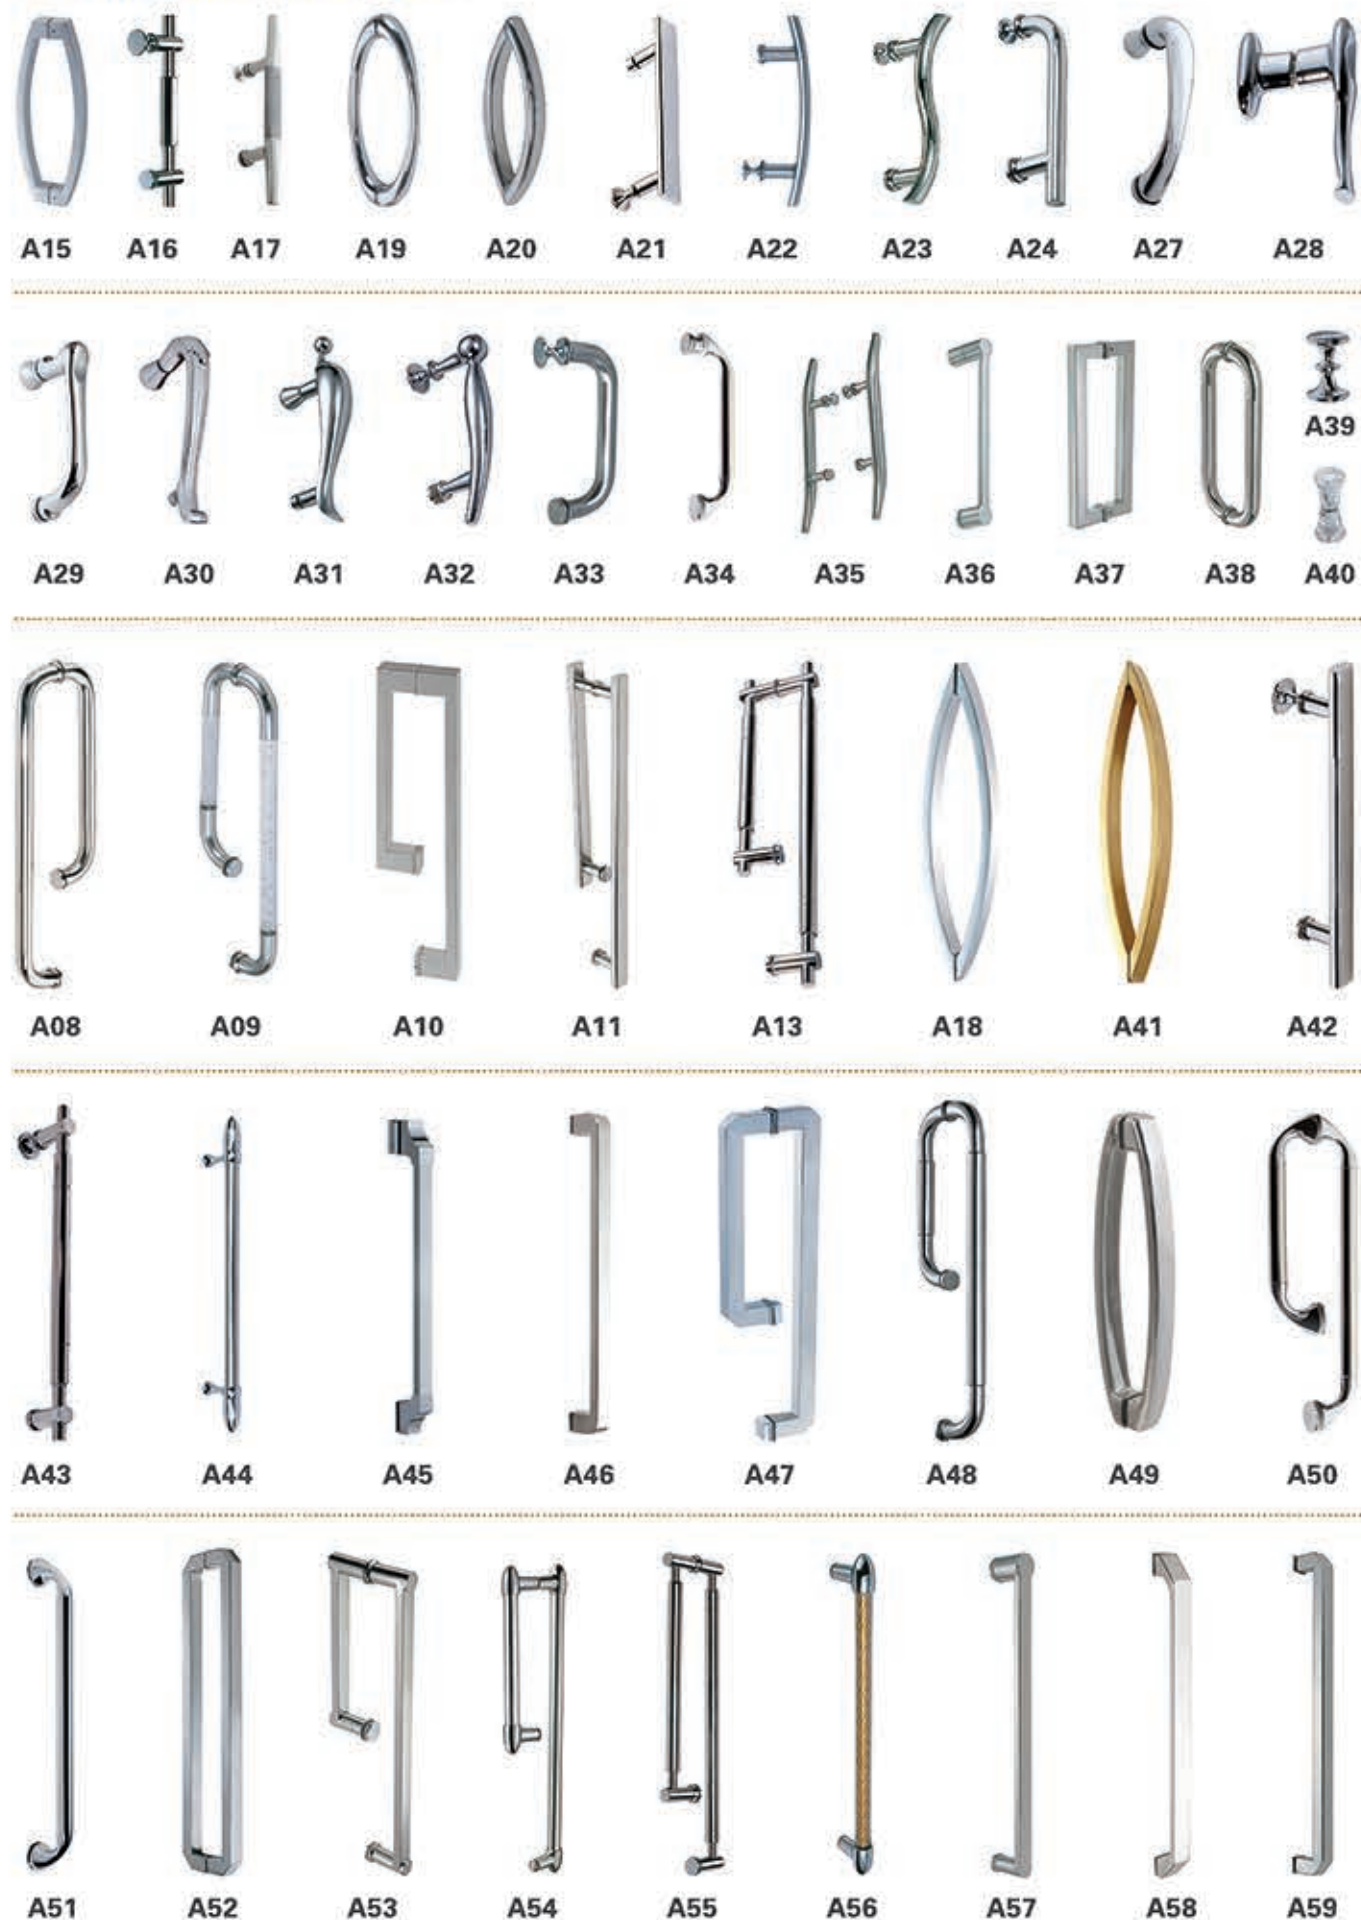

Model: A-011 (新形带挡水边) 尺寸: 800x800x130mm 900x900x130mm
Model: A-012 (新形带挡水边) 尺寸: 800x800x130mm 900x900x130mm
Model: A-013 (新形带挡水边) 尺寸: 800x800x130mm 900x900x130mm
Model: A-014 (新形带挡水边) 尺寸: 800x800x130mm 900x900x130mm

石基系列 *nable base series*

D-1 直条 straight **D-2 扇型 sector shape** **D-3 左弧扇型 left sector shape** **D-4 直条 straight**

D-5 刀型 right sector shape **D-6 方型 square shape** **D-7 钻石型 diamond shape** **D-8 全弧 arc shape**

拉手系列 *handle series*

玻璃丝印图案 *silk print pattern for glass*