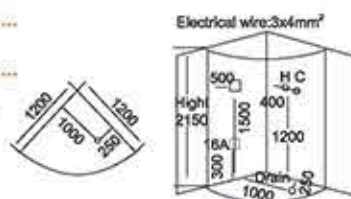

Size: 1500x1500x2150mm

Model: 936

Size: 1500x1500x2150mm

Model: 944

Size: 1200x1200x2150mm

Model: 943

Size: 1350x1350x2150mm

Model: 938

Size: 1300x1300x2150mm

Model: 939

Size: 1400x1400x2150mm

蒸汽房系列

Model: 950AB

Size: 1600x1000x2200mm

配置功能

顶灯
顶喷
换气扇
扬声器
可升降花洒
电脑控制面板
功能转换开关
冷热水调节
针刺喷嘴
置物架
镜子
蒸汽盒
LED七彩灯
亚克力背板
亚克力底盆
铝材框架
不锈钢门把手
蓝色钢化玻璃
不锈钢支架
可调节螺丝脚
足部按摩器