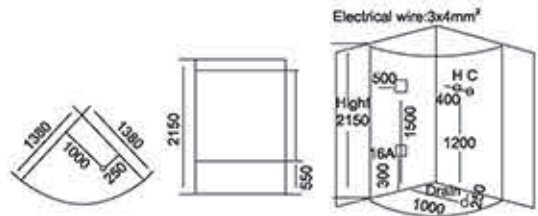

117
HANDLE SERIES
拉手系列

118
SILK PRINT PATTERN FOR GLASS
玻璃丝印图案

蒸汽房系列

Model: 901 咖啡色

Size: 1380x1380x2150mm
1500x1500x2150mm

配置功能

智能触摸式大液晶显示屏
蒸汽浴 3.0KW
收音机
外接 CD (选配)
温度显示 / 调节
时间显示 / 调节
排气扇
照明灯
背部针刺按摩
顶部花洒
活动花洒
功能转换
冲浪水力按摩
防溢保护
背部按摩
12# 防水 TV (选配)
防水 DVD (选配)