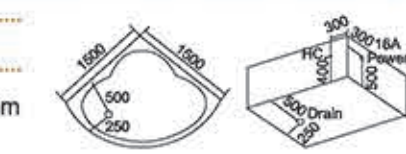

massage bathtub series