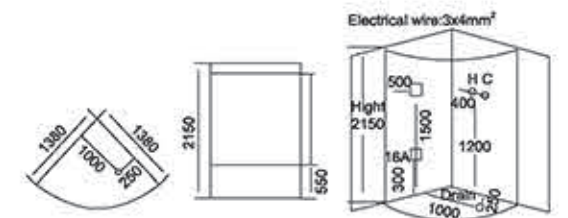

Model: 901C 黑色

Size: 1380x1380x2150mm
1500x1500x2150mm

配置功能

智能触摸式大液晶显示屏
蒸汽浴 3.0KW
收音机
外接 CD (选配)
温度显示 / 调节
时间显示 / 调节
排气扇
照明灯
背部针刺按摩
顶部花洒
活动花洒
功能转换
冲浪水力按摩
防溢保护
背部按摩
12# 防水 TV (选配)
防水 DVD (选配)

Configured Functions

Smart touch-large LCD screen
Steam bath 3.0KW
Radio
CD connection
Temperature indication/adjustment
Time indication/adjustment
Exhaust fan
Illuminating lamp
Back acupuncture massage
Top shower
Movable shower
Functional changeover
Water pressure massage
Overflow protection
Back massage
12# Waterproof TV
Waterproof DVD