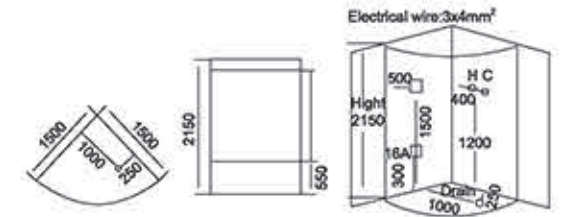

steam room series

Model: 901B 白色

Size: 1380x1380x2150mm
1500x1500x2150mm

配置功能

智能触摸式大液晶显示屏
蒸汽浴 3.0KW
收音机
外接 CD (选配)
温度显示 / 调节
时间显示 / 调节
排气扇
照明灯
背部针刺按摩
顶部花洒
活动花洒
功能转换
冲浪水力按摩
防溢保护
背部按摩
12# 防水 TV (选配)
防水 DVD (选配)

Configured Functions

Smart touch-large LCD screen
Steam bath 3.0KW
Radio
CD connection
Temperature indication/adjustment
Time indication/adjustment
Exhaust fan
Illuminating lamp
Back acupuncture massage
Top shower
Movable shower
Functional changeover
Water pressure massage
Overflow protection
Back massage
12# Waterproof TV
Waterproof DVD