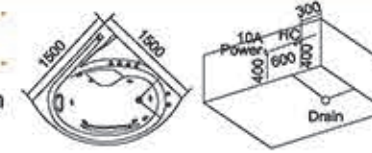

massage bathtub series