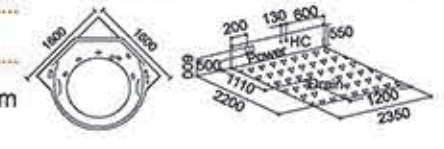

Model: 716

Size: 1800x1500x680mm 双人
1800x900x680mm 单人
左右裙 Left/Right Skirt

Model: 729

Size: 1850x1500x700mm

Model: 715A

Size: 1600x1600x750mm

Model: 719

Size: 1500x1500x680mm 双人
1800x1800x680mm 单人