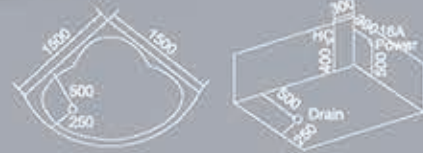

按摩缸系列

massage bathtub series