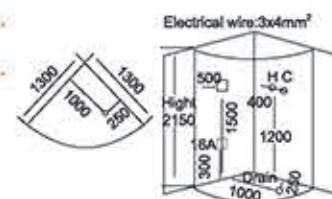

Size: 1500x1500x2150mm

Model: 936

Size: 1500x1500x2150mm

Model: 944

Size: 1200x1200x2150mm

Model: 943

Size: 1350x1350x2150mm

Model: 938

Size: 1300x1300x2150mm

Model: 939

Size: 1400x1400x2150mm

蒸汽房系列

Model: 950AB

Size: 1600x1000x2200mm

配置功能

顶灯
顶喷
换气扇
扬声器
可升降花洒
电脑控制面板
功能转换开关
冷热水调节
针刺喷嘴
置物架
镜子
蒸汽盒
LED七彩灯
亚克力背板
亚克力底盆
铝材框架
不锈钢门把手
蓝色钢化玻璃
不锈钢支架
可调节螺丝脚
足部按摩器