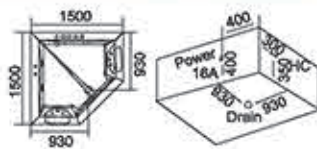

Model: 716

Size: 1800x1500x680mm 双人
1800x900x680mm 单人
左右裙 Left/Right Skirt

Model: 729

Size: 1850x1500x700mm

Model: 715A

Size: 1600x1600x750mm

Model: 719

Size: 1500x1500x680mm 双人
1800x1800x680mm 单人