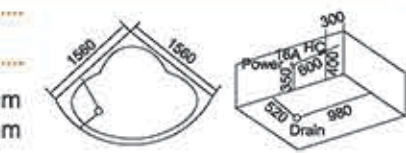

massage bathtub series