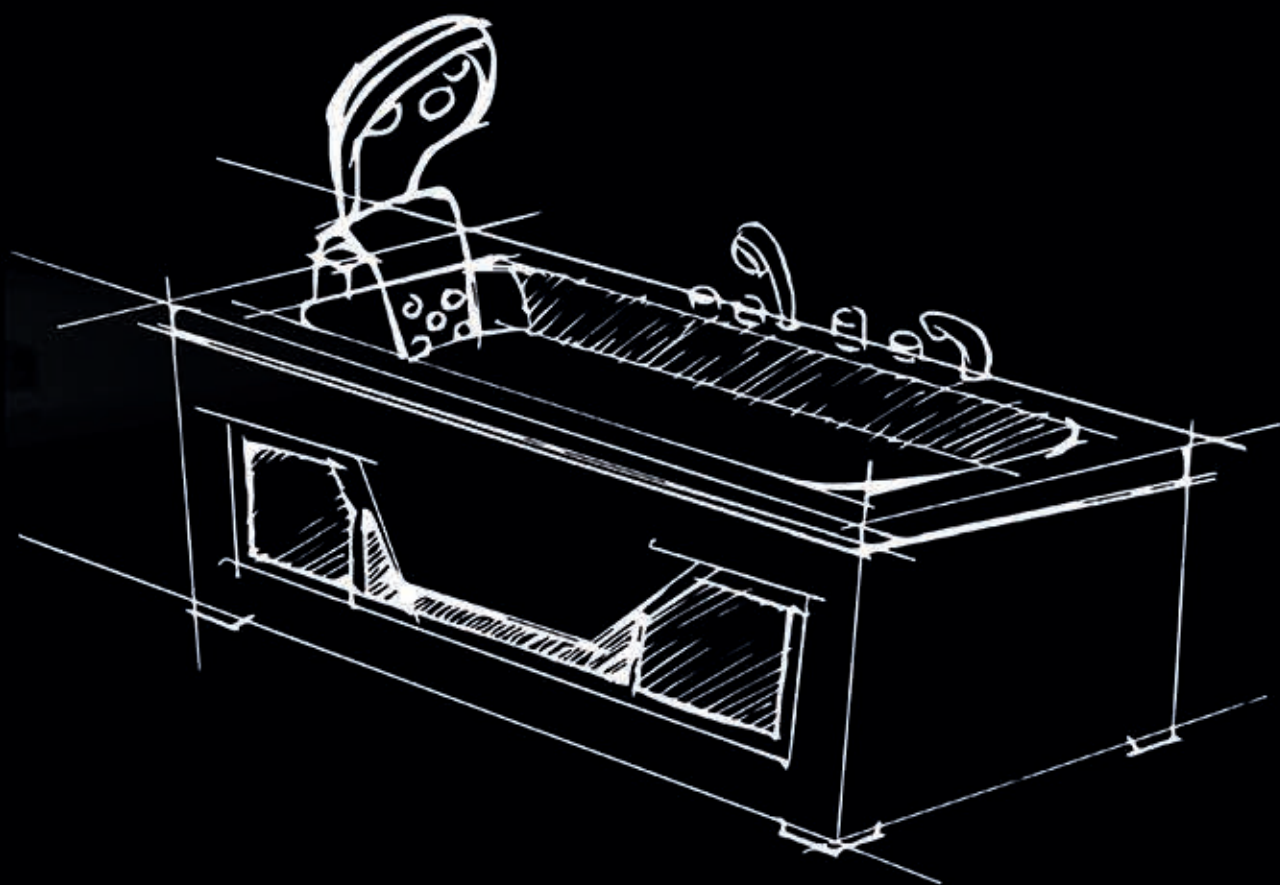

Ailequan sanitary ware is an advocate of whole sanitary ware. To foreign fashion, elegant sanitary culture essence as the design concept, into the avant-garde, art, chic, noble, elegant fashion elements, produced products, products sold throughout the country. The combination of classic nobility and fashion is the most prominent feature of aile spring sanitary ware. It borrows the unique design and cultural connotation of foreign countries and conveys a fashionable and healthy, warm and romantic, free and comfortable, elegant and delicate life style. Ailequan sanitary ware leads the wind of the whole sanitary ware, creates the taste of life, leads the quality of life!

Service tenet: to develop brand products and efforts, continue to create, explore and develop new markets, to provide you with our quality services! Efforts to make every customer to buy peace of mind, comfortable use. Take the market as the center, strives for the survival by the quality, takes the technical innovation as the guidance, takes the product structure design as the main line, takes the management to produce the benefit.

Business philosophy: adhering to the business philosophy of "quality results in famous brands, integrity casts the future" and perfect after-sales service, the company has won the trust of the majority of customers, and the products are sold well in large and medium-sized cities across the country.