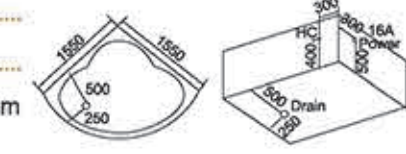

massage bathtub series