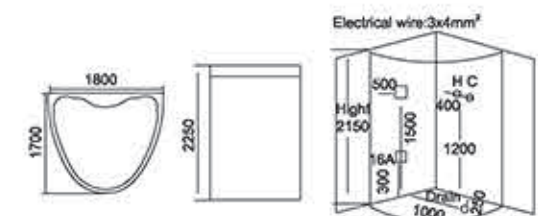

Model: 960

Size: 1800x1700x2250mm