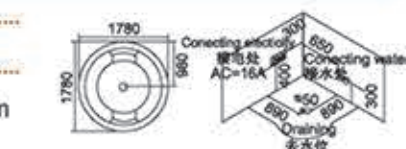

Size: 1500x1500x580mm

Model: 5229

Size: 1580x1580x780mm

Model: 520

Size: 1780x1780x700mm

massage bathtub series

按摩缸系列

按摩缸系列