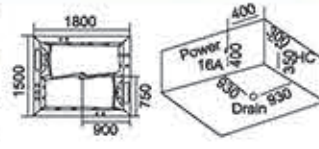

Size: 1800x1500x700mm 双人
1800x900x700mm 单人
左右裙 Left/Right Skirt

Model: 717