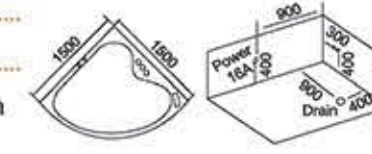

massage bathtub series