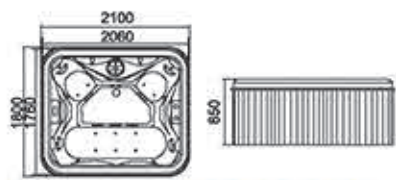

Size: 1300x1100x2250mm
2000x1150x2250mm

按摩缸 (大池) 系列

Model: 713A

Size: 2100x1700x850mm
2100x1800x850mm

配置功能

2x2.0HP 冲浪泵
1x1.0HP 冲浪泵
1x700w 风泵
总功率 6.8KW
控制面板
冲浪大喷嘴 7 个
冲浪细喷嘴 17 个
恒温器
电子杀菌器
过滤器
彩色地底灯
泡泡浴汽咀 10 个
TV 电视 (可选配)
DVD 机 (可选配)