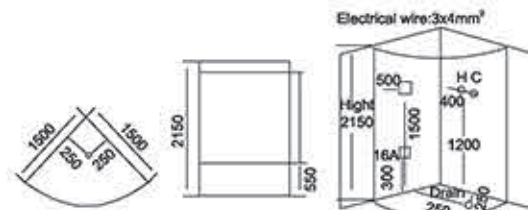

Model: 948C

Size: 1600x1100x2150mm
1900x1380x2150mm

配置功能	Configured Functions
智能触摸式大液晶显示屏	Smart touch-large LCD screen
蒸汽浴 3.0KW	Steam bath 3.0KW
收音机	Radio
外接 CD (选配)	CD connection
温度显示 / 调节	Temperature indication/adjustment
时间显示 / 调节	Time indication/adjustment
排气扇	Exhaust fan
照明灯	Illuminating lamp
背部针刺按摩	Back acupuncture massage
顶部花洒	Top shower
活动花洒	Movable shower
功能转换	Functional changeover
冲浪水力按摩	Water pressure massage
防溢保护	Overflow protection
背部按摩	Back massage
12# 防水 TV (选配)	12# Waterproof TV
防水 DVD (选配)	Waterproof DVD

蒸汽房系列

Model: 905A 白色

Size: 1500x1500x2150mm

配置功能

智能触摸式大液晶显示屏
蒸汽浴 3.0KW
收音机
外接 CD (选配)
温度显示 / 调节
时间显示 / 调节
排气扇
照明灯
背部针刺按摩
顶部花洒
活动花洒
功能转换
冲浪水力按摩
防溢保护
背部按摩
12# 防水 TV (选配)
防水 DVD (选配)

Configured Functions

Smart touch-large LCD screen
Steam bath 3.0KW
Radio
CD connection
Temperature indication/adjustment
Time indication/adjustment
Exhaust fan
Illuminating lamp
Back acupuncture massage
Top shower
Movable shower
Functional changeover
Water pressure massage
Overflow protection
Back massage
12# Waterproof TV
Waterproof DVD

steam room series

Model: 935

Size: 1500x1500x2150mm

配置功能

智能触摸式大液晶显示屏
蒸汽浴 3.0KW
收音机
外接 CD (选配)
温度显示 / 调节
时间显示 / 调节
排气扇
照明灯
背部针刺按摩
顶部花洒
活动花洒
功能转换
冲浪水力按摩
防溢保护
背部按摩
12# 防水 TV (选配)
防水 DVD (选配)

Configured Functions