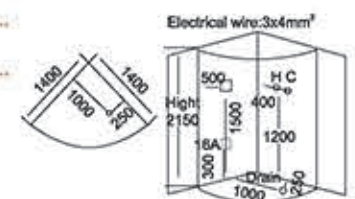

Size: 1500x1500x2150mm

Model: 936

Size: 1500x1500x2150mm

Model: 944

Size: 1200x1200x2150mm

Model: 943

Size: 1350x1350x2150mm

Model: 938

Size: 1300x1300x2150mm

Model: 939

Size: 1400x1400x2150mm

蒸汽房系列

Model: 950AB

Size: 1600x1000x2200mm

配置功能

顶灯
顶喷
换气扇
扬声器
可升降花洒
电脑控制面板
功能转换开关
冷热水调节
针刺喷嘴
置物架
镜子
蒸汽盒
LED七彩灯
亚克力背板
亚克力底盆
铝材框架
不锈钢门把手
蓝色钢化玻璃
不锈钢支架
可调节螺丝脚
足部按摩器