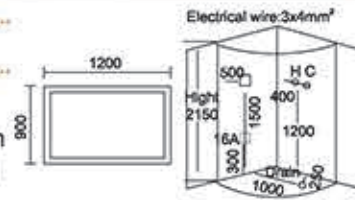

Size: 900x900x2150mm
1000x1000x2150mm
1200x900x2150mm

Model: 967