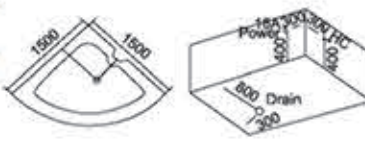

Model: 523

Size: 1500x1500x700mm