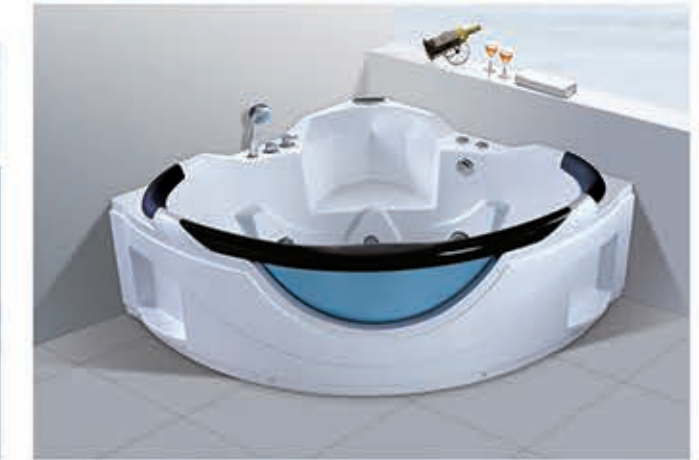

massage bathtub series