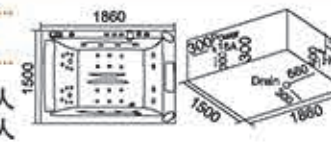

Model: 716

Size: 1800x1500x680mm 双人
1800x900x680mm 单人
左右裙 Left/Right Skirt

Model: 729

Size: 1850x1500x700mm

Model: 715A

Size: 1600x1600x750mm

Model: 719

Size: 1500x1500x680mm 双人
1800x1800x680mm 单人

Model: 721

Size: 1800x1500x700mm 双人
1800x900x700mm 单人
左右裙 Left/Right Skirt

Model: 717

Size: 1860x1500x800mm 双人
1900x1150x750mm 单人
左右裙 Left/Right Skirt

Model: 751

Size: 1500x1500x600mm
1600x1600x600mm

按摩缸系列

massage bathtub series