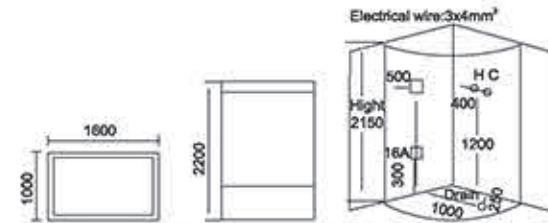

Size: 1500x1500x2150mm

Model: 936

Size: 1500x1500x2150mm

Model: 944

Size: 1200x1200x2150mm

Model: 943

Size: 1350x1350x2150mm

Model: 938

Size: 1300x1300x2150mm

Model: 939

Size: 1400x1400x2150mm

蒸汽房系列

Model: 950AB

Size: 1600x1000x2200mm

配置功能

顶灯
顶喷
换气扇
扬声器
可升降花洒
电脑控制面板
功能转换开关
冷热水调节
针刺喷嘴
置物架
镜子
蒸汽盒
LED七彩灯
亚克力背板
亚克力底盆
铝材框架
不锈钢门把手
蓝色钢化玻璃
不锈钢支架
可调节螺丝脚
足部按摩器