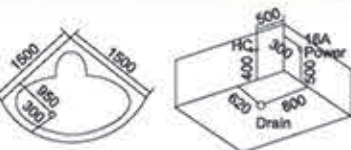

Model: 526B

Size: 1400x1400x630mm