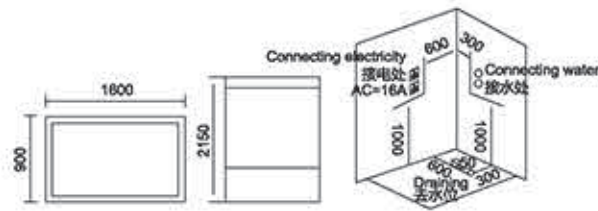

Model: 901C 黑色

Size: 1380x1380x2150mm
1500x1500x2150mm

配置功能

智能触摸式大液晶显示屏
蒸汽浴 3.0KW
收音机
外接 CD (选配)
温度显示 / 调节
时间显示 / 调节
排气扇
照明灯
背部针刺按摩
顶部花洒
活动花洒
功能转换
冲浪水力按摩
防溢保护
背部按摩
12# 防水 TV (选配)
防水 DVD (选配)

Configured Functions

蒸汽房系列

steam room series

Model: 948A

Size: 1600x900x2150mm

配置功能	Configured Functions
智能触摸式大液晶显示屏	Smart touch-large LCD screen
蒸汽浴 3.0KW	Steam bath 3.0KW
收音机	Radio
外接 CD (选配)	CD connection
温度显示 / 调节	Temperature indication/adjustment
时间显示 / 调节	Time indication/adjustment
排气扇	Exhaust fan
照明灯	Illuminating lamp
背部针刺按摩	Back acupuncture massage
顶部花洒	Top shower
活动花洒	Movable shower
功能转换	Functional changeover
冲浪水力按摩	Water pressure massage
防溢保护	Overflow protection
背部按摩	Back massage
12# 防水 TV (选配)	12# Waterproof TV
防水 DVD (选配)	Waterproof DVD