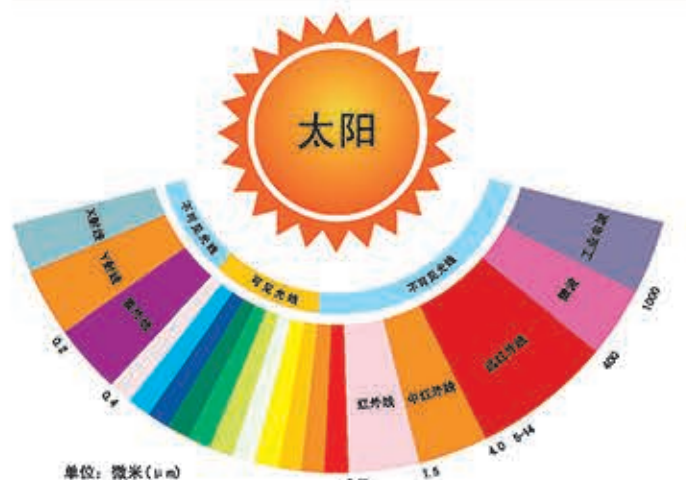

Model: 808
Size: 1800x1800x2200mm

配置功能	Configured Functions
桑拿浴 3KW	Sauna 3KW
蒸汽浴 3KW	Steam bath 3KW
收音机	Radio
外接 CD	CD connection
电话接听	Telephone receiver
温度显示 / 调节	Temperature indication / adjustment
时间显示 / 调节	Time indication / adjustment
排气扇	Exhaust fan
照明灯	Illuminating lamp
背部针刺按摩	Back acupuncture massage
顶部花洒	Top shower
活动花洒	Hand shower
臭氧	Ozone disinfection
功能转换	Functional changeover switch
脚部按摩	Foot massage