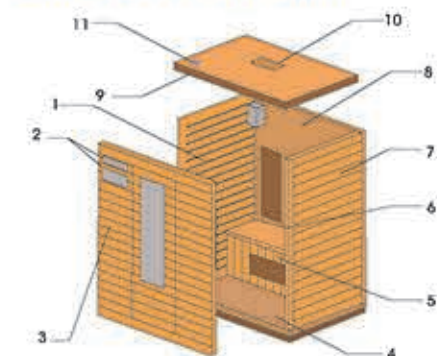

远红外线光波房简介

●工作原理

本企业远红外桑拿浴房是风靡欧美的健身美容沐浴设备，它融合世界流行的低温出汗技术，光按摩技术和安全的日光浴技术的精髓。以被称为“生命之光”的5.6-15微米的仿生远红外线作用与全身，与细胞产生共振，足氧呼吸，促进血液循环和新陈代谢，排除体内毒素，改善肤质。同时辅以音乐、氧吧、香薰等功能，从而达到美容、美体、健身、休闲、排毒、减肥、舒缓减压、养生保健的效果。

●优势

- **排毒：**远红外线能很好的刺激汗腺，排除毒素和体内有害物质，如酒精、尼古丁和一些致病菌金属。
- **减压：**远红外线可放松肌肉，舒缓机体。
- **美容：**远红外线加速了血液循环，新陈代谢，清除皮肤坏死细胞，帮助减少由于岁月累积而产生的细纹。
- **减肥瘦身：**脂肪在42℃时水溶性增加，出汗可以消耗皮下多余脂肪，人体通过排汗起到减肥、排毒、瘦身的效果。
- **减轻疼痛：**远红外线通过加速血液循环，让大量的氧到达患处，加速恢复过程。许多人利用远红外线成功的缓解腰腿关节的酸痛。
- **健身：**做20分钟的远红外线桑拿浴，身体的出汗量相当于那些没有时间做健身锻炼和长期受到病痛的限制而不能做锻炼的人是个很好的选择。
- **增加防御能力：**随着身体温度升高，防御系统已经具有了持久的活力，人体细胞可以更容易防止外界不良因素的入侵。

●关于波长5-14微米的远红外线

远红外线是太阳光光谱内肉眼不可见部分，其中在5-14微米波长的远红外线与人体放射的波段相同，根据无数国际权威研究机构临床报告，相同波长的远红外线对人体具有良好的理疗效果。所以科学家把控制在该波段的远红外线发热体产生的射线称为物理学疗法之光，简称“生命之光”。

●光波房及汗蒸房五重安全保障，提供终极安全保护

- 安全防护一：内置过热保护装置，预防局部过热；
- 安全防护二：装有电气连接非正常保护装置；
- 安全防护三：装有非正常损坏漏电保护装置；
- 安全防护四：表面材料选用阻燃和环保材料；
- 安全防护五：具有60分钟自动断电保护系统。

●6大理疗功效，为健康加油

生命科学研究证实，人体本身一个远红外辐射源，他可以吸收及发射远红外光，所以当远红外线照射人体时，其频率与身体中的细胞分子及原子间的水分子运动频率相一致，引起共振效应，其能量最高且能被生物体所吸收，如同晒太阳一样，能有效促进血液循环和新陈代谢使皮下组织深层部位的温度升高，产生的热效应，使水分子活化，处于高能状态，加速人体需要的生物酶的合成，同时活化蛋白质等生物分子，从而增强机体免疫力和生物细胞的组织再生能力，加速养分和酵素的供给，促进身体健康。

INFRARED SAUNA STEAM ROOM ENCLOSURE CONTROLLER

远红外线光波房控制面版操作简介

1、左方面板	Left-side panel
2、数码控制器 & CD	Digital controller & CD player
3、前方面板与桑拿门	Front-wall with door
4、地板	Floor panel
5、发热碳板	Sitting baffle with heating wires
6、凳子	Sitting bench board
7、右方面板	Rigth-side panel
8、后方面板	Back panel
9、天花板	Internal top ceiling
10、顶板覆盖口	External top cover
11、电源控制处	Electric control part

●Working Principle

Our far infrared sauna is an integrated, multi-functional and deluxe facility for medicare and recreation, which incorporates the advantages of both and sauna all in one. The far infrared ray is 5.6-15 UM which close to the body's own radial that can be absorbed easily. The far infrared ray can penetrates 40mm deep into human skins, so the recipient could receive and infrared massage, making cell tissues resonant, accelerate blood circulation and eliminate the impurities, result in both biotner

●Advantages

- **Expel Tonxins:Detoxification.** Toxins such as sodium, alcohol, nicotine, carcinogenic heavy metals (cadmium, lead, zinc, nickel) and mercury accumulate in the body during modern daily life. Infrared heat therapy stimulates the sweat glands to cleanse and detoxify skin.
- **Reduces Stress:**Infrared heat therapy loosens muscles and relaxes the body prior to a massage. Many massage therapists use infrared heat to provide much more through and effective treatment.
- **Benefit your Skin:**Infrared heat improves circulation, expeld dirt chemicals and removes dead cells from surface of skin. All of these benefits lead to more soft and firm complexion. Reduces wrinkle associated with aging.
- **Control weight:** Perspiring is part of the complex thermoregulatory process of the body that increases the haert rate, cardiac output, and metabolic rate. The process requires a large amount of the energy and reduce excess moisture, salt and subcutaneous fat. Fat becomes soluble water at 42° C when body sweats out fats and toxins.
- **Pain relief:** FIR heat relieve pain by expanding blood vessels and increasing circulation. Better circulation allows more oxygen to reach injured areas of the body and helps reduce pain and speed up the healing process. Many people use FIR heat as a successful treatment for arthritis, muscle spasms and rheumatism.
- **Provide the same effects of exercise:**The heart receives a workout similar to a 20-30 minutes FIR sauna session and the body perspires the same amount as a 6 miles run. Infrared saunas are perfect for those who do not have time for regular exercise or suffer from injures that inhibit for rigorous activity.
- **Improve immune system:**Druling a fever, the body heats up to eliminate viruses and attack foreign agents. Subsequently, the body wards off invading organisms much more easily because the immune system is activated consistently by the "artificial fever". Recent studies also show that colds and flu-like illnesses are reduced dramatically if treated in the early stages with FIR heat therapy.