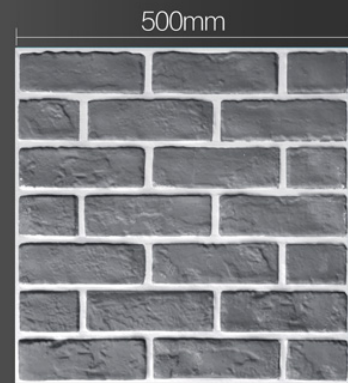

型号: **D115-现代红加黑**
model

材质: **环保阻燃PVC**
material

规格: **500X500mm**
specifications

3D浮雕高度: **10mm**
3D relief height

材质厚度: **1mm**
thickness of the material

产品效果 PRODUCT EFFECT

型号: **D115-仿古灰**
model

材质: **环保阻燃PVC**
material