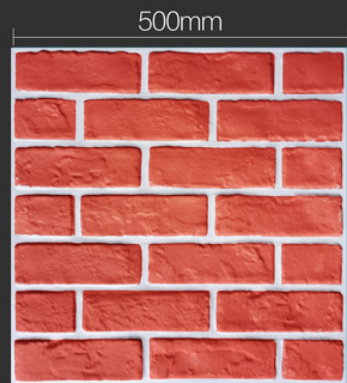

产品效果 PRODUCT EFFECT