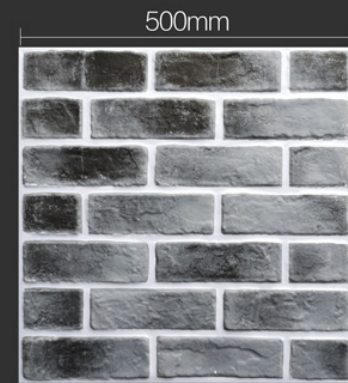

型号: **D115-仿古灰**
model

材质: **环保阻燃PVC**
material

规格: **500X500mm**
specifications

3D浮雕高度: **10mm**
3D relief height

材质厚度: **1mm**
thickness of the material

型号: **D115-仿古灰加黑**
model

材质: **环保阻燃PVC**
material

规格: **500X500mm**
specifications

3D浮雕高度: **10mm**
3D relief height

材质厚度: **1mm**
thickness of the material