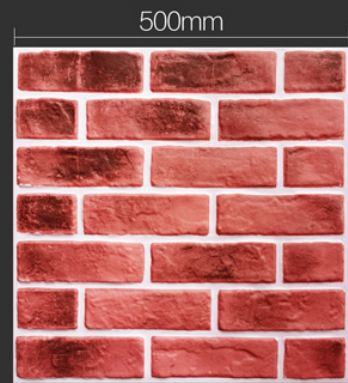

材质厚度: **1mm**
thickness of the material

产品效果 PRODUCT EFFECT

型号: **D115-现代红**
model

材质: **环保阻燃PVC**
material

规格: **500X500mm**
specifications

3D浮雕高度: **10mm**
3D relief height

材质厚度: **1mm**
thickness of the material